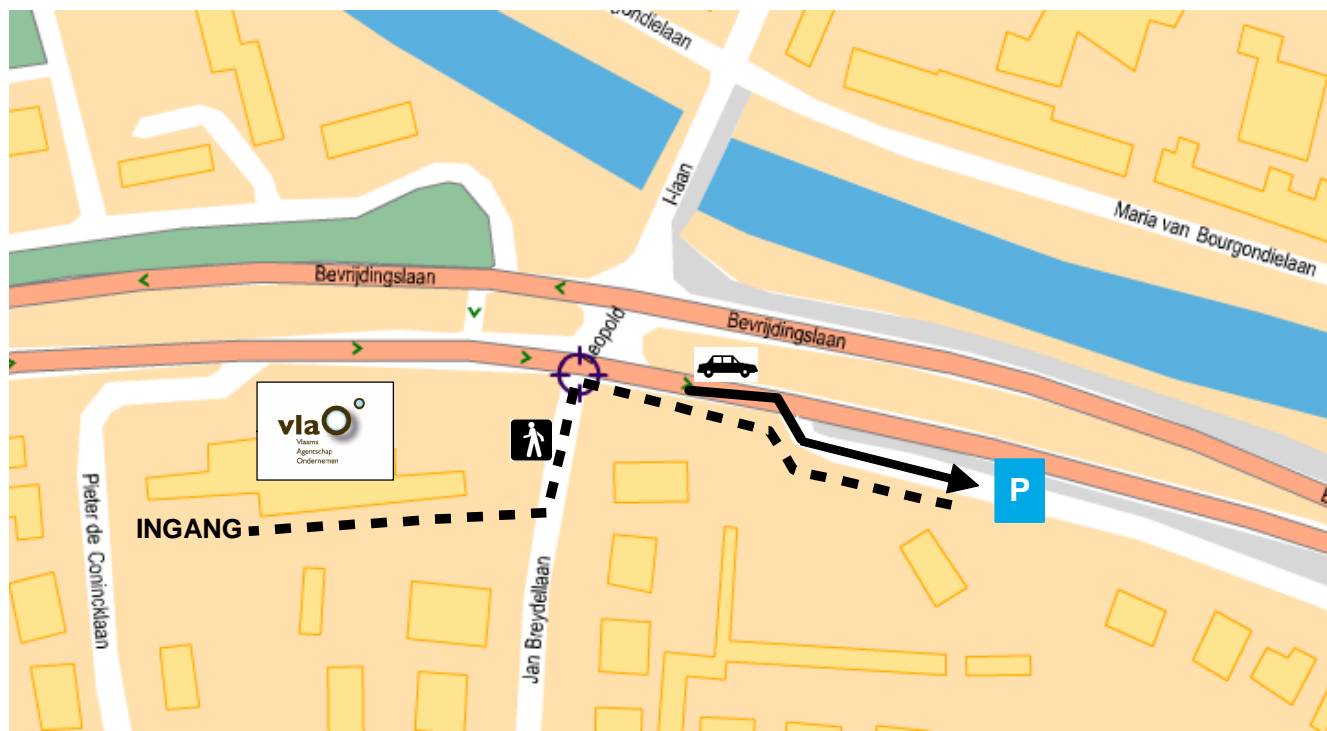

Hoe bereikt u het Vlaams Agentschap Ondernemen te Brugge?

Het Vlaams Agentschap Ondernemen Directie West-Vlaanderen bevindt zich in het Breydelgebouw te Sint-Andries (Brugge).

U komt met de wagen vanuit Brussel-Gent: E40/A10 richting Brugge,
U komt met de wagen vanuit Antwerpen: A14/E17 tot in Gent, A10/E40 richting Brugge,

A17/N31/E403 richting Brugge/Zeebrugge, schuin rechts aanhouden naar N351/Bevrijdingslaan
en na ongeveer één kilometer sla je rechts af naar de Jan Breydellaan.

Parkeren kan **gratis** op de parallelle strook langs de Bevrijdingslaan. Vandaar is het 100 m wandelen tot aan de ingang.

Wanneer u met het openbaar vervoer via het Station in Brugge toekomt, neemt u bus n°9. De stopplaats heet 'Canadabrug'.

Vlaams Agentschap Ondernemen (VLAO) - Provinciale Directie West-Vlaanderen
Jan Breydellaan 107 bus 1 - 8200 Sint-Andries (Brugge) tel. 050-32 50 00