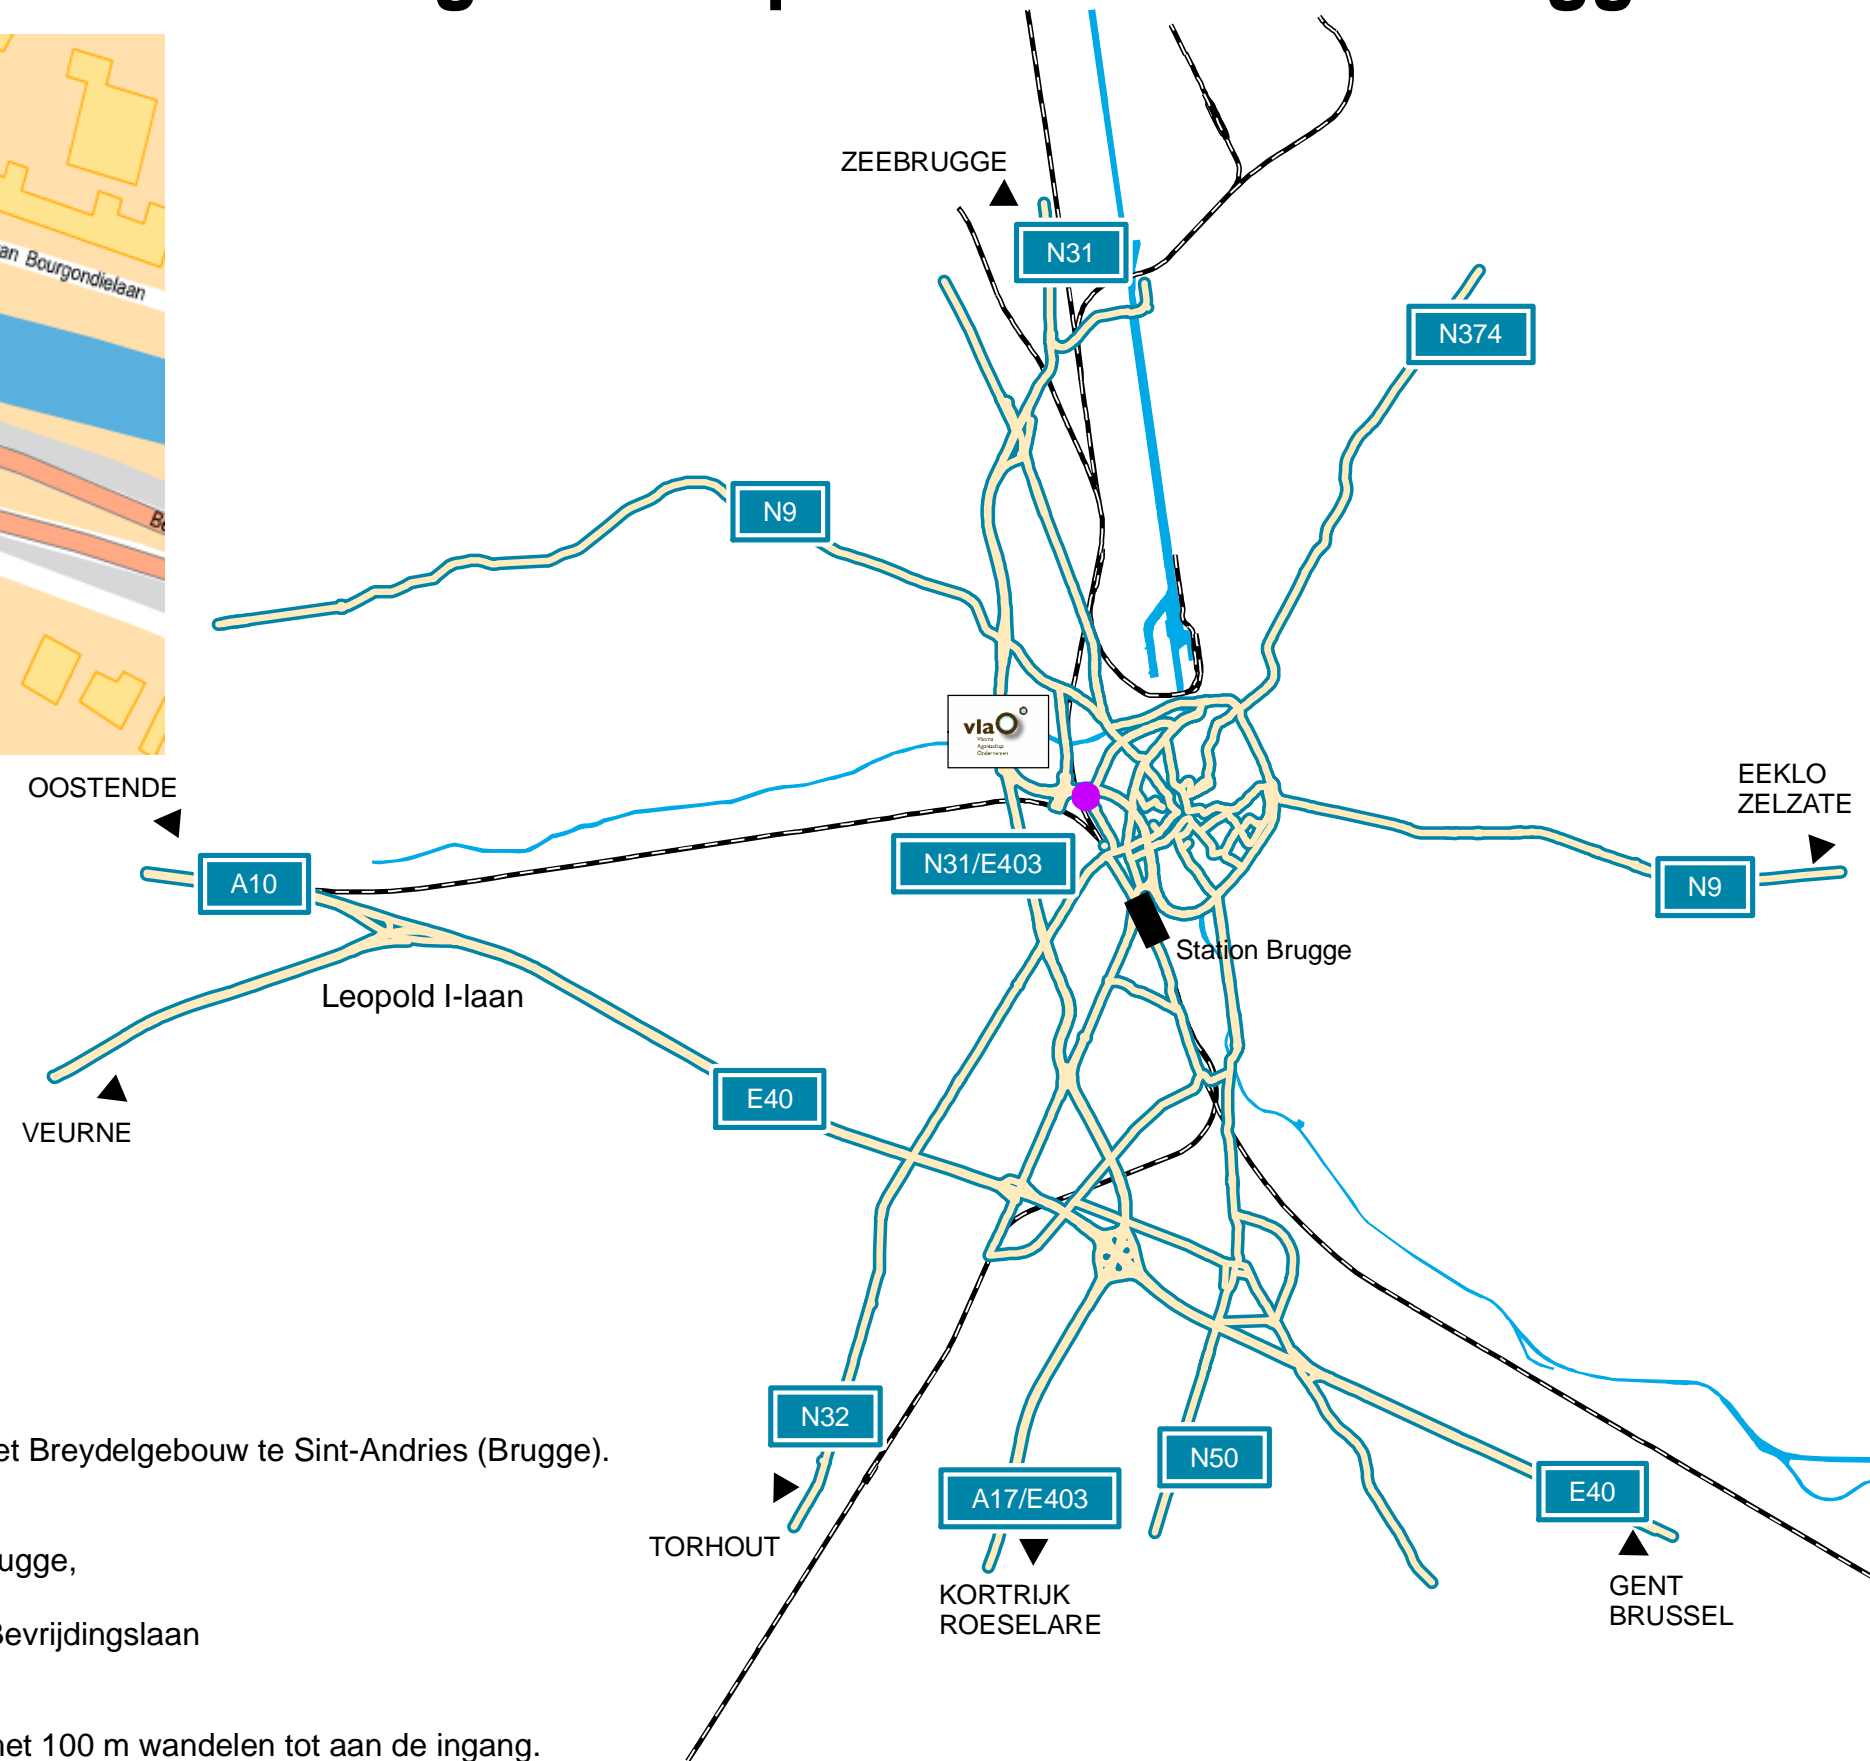

Vlaams Agentschap Ondernemen (VLAO) - Provinciale Directie West-Vlaanderen
Jan Breydellaan 107 bus 1 - 8200 Sint-Andries (Brugge) tel. 050-32 50 00